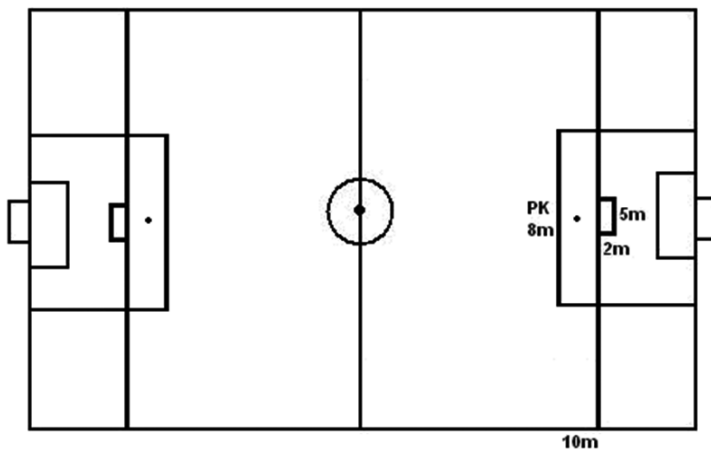

pravidlá futbalu (vhadzovanie, malá domov, napomínanie, vylúčenie) platia, vzdialenosť pri zahrávaní voľných kopov je minimálne 5m od lopty, hráči môžu odohrať zápas výlučne v kopačkách s lisovanou podrážkou. Za víťazstvo v zápase, resp. remízu sa družstvu nepridelujú žiadne body, v dlhodobej súťaži sa nevedie ani nezverejňuje tabuľka súťaže, na zápase je prítomný len rozhodca (nevyžaduje sa prítomnosť asistentov).

Náčrt ihriska pre všetky skupiny MŽ a 5. ročník prípravka.

p) **Starší žiaci** – hrá sa na celej hracej ploche a platia tu pravidlá futbalu v celom rozsahu.

4. SŤAŽNOSŤ

I. V prípade, že FK chce podať sťažnosť na výkon R, táto musí byť zaslaná Komisii rozhodcov ZsFZ najneskôr do 48 hodín po stretnutí. Sťažnosť musí obsahovať:

- názov a adresu FK, ktorý podáva sťažnosť
- mená, priezviská a adresy funkcionárov oprávnených zastupovať FK
- označenie stretnutia, ktoré je predmetom sťažnosti
- popis konkrétnych udalostí (rozhodnutí R), voči ktorým podáva FK sťažnosť s vyznačením času (minutáže)
- predloženie príslušnej video dokumentácie
- pečiatku a dva podpisy oprávnených funkcionárov FK
- podací lístok, ktorým bola sťažnosť odoslaná súperovi; ak klub dostane rovnopis, kópiu sťažnosti, a ak bol usporiadateľom stretnutia, je povinný okamžite odoslať, resp. doručiť KR ZsFZ videokazetu.
- doklad (tretí diel poštovej poukážky, v „správe pre príjemcu“ účel platby) o úhrade za prerokovanie vo výške 40 €.

II. Ak kapitán družstva uplatní po skončení stretnutia právo vyplývajúce mu zo znenia v RS, je rozhodca povinný námietku uviesť do príslušnej rubriky na prvej strane zápisu o stretnutí. Kapitán však nemá právo žiadať uviesť námietky týkajúce sa výkonu rozhodcu, pričom toto ustanovenie sa týka jeho rozhodnutí súvisiacich s hrou (uznanie - neuznanie gólu, nariadenie - nenariadenie PK, udelenie - neudelenie osobného trestu a podobne). Takýto záznam v zápise o stretnutí nie je možné kvalifikovať žiadnou stranou ako sťažnosť v zmysle znenia vyššie uvedeného bodu I.